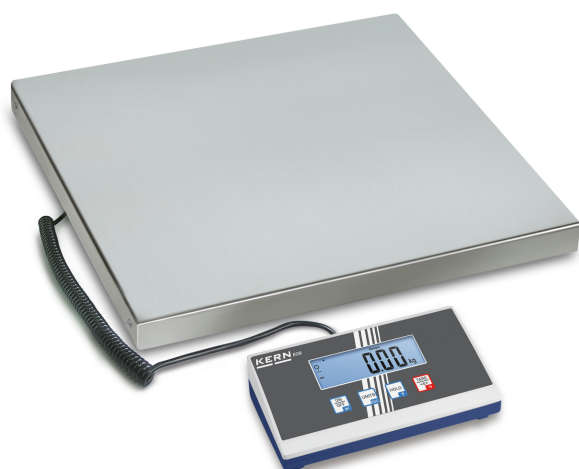

KERN EOB 60K20L

KERN

Balança de pacotes completa com placa de pesagem robusta em aço inoxidável

Categoria

Marca	KERN
Categoria de produto	Balança industriais
Grupo de produto	Balança de plataforma
Família de produto	EOB

Sistema de medição

Tipo de balança	Balança de amplitude única
Sistema de pesagem	Extensómetro
Gama de pesagem [Max]	60 kg
Leitura [d]	0,02 kg
Resolução	3.000
Linearidade	± 0,04 kg
Reprodutibilidade	0,02 kg
Zona de tara	60 kg
Unidade pré-ajustada	kg
Unidades de medição	kg lb PCS
Possibilidades de ajuste	Ajuste com peso externo
Peso de aferição recomendado	40 kg (M2)
Possíveis pontos de ajuste	40 kg
Tempo transitório	3 s
Tempo de aquecimento	10 min
Sobrecarga excêntrica com 1/3 [Max]	0,06 kg
Fluência máxima (15 minutos)	80 g
Fluência máxima (30 minutos)	160 g

Homologação

Sinal CE	✓
----------	---

Ecrã

Tipo de exposição	LCD
Ecrã tamanho	115 x40 mm
Ecrã retroiluminado	sim
Ecrã altura de dígitos	25 mm

Desenho

Dimensões visor (L×P×A)	235×114×51 mm
Dimensões plataforma de pesagem (L×P×A)	550×550×58 mm
Material caixa do ecrã	Plásticos
Material da caixa	plástico
Material superfície de pesagem	aço inox
Dimensões superfície de pesagem (L×P)	550×550 mm
Visor comprimento do cabo	2,7 m
Pés de nivelamento ajustáveis	✓
Suporte de parede	✓